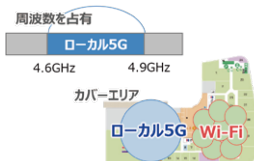

### 建設×ローカル5Gの特徴

#### 広域占有通信

広範囲を安定的にカバー可能。  
キャリア電波の弱い場所も効率的に  
通信環境を用意できます。