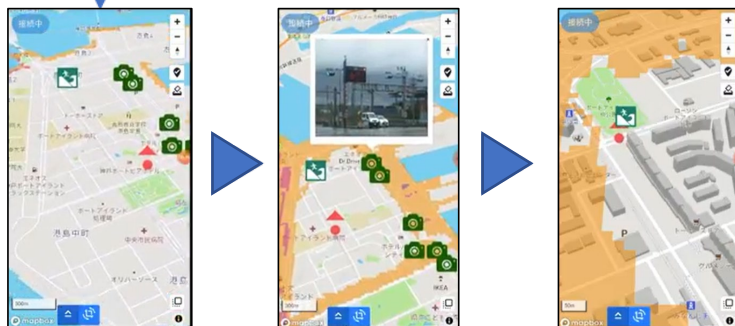

## 災害シミュレーションを利用した避難訓練

神戸市ポートアイランドにて実施済

スマートフォンを利用し、リアルタイムに変換する災害情報に基づく避難訓練

## アプリ画面

参加ユーザー登録画面

画面にて自分の位置にマーク

画面に災害発生テキスト表示

自位置・災害発生状況・避難所が確認可能

カメラマークにてその周辺の状況を確認可能

## 目的

●地域住民の方に現状におけるハザードマップを確認いただき、**エリアごとの土砂災害・洪水・津波・高潮等の認識**を持っていただくと同時に**エリアでの避難場所の再認識**をしていただく。

●刻一刻と変わりゆく災害状況と危険レベルを体感いただき、**災害が発生した際の弱点や対応点等**を確認いただく。

●当シミュレーションを実施することにより、**属性毎（年齢や男女別等）での状況把握**を行い、今後の災害発生時の対策の検討。今後の災害対策を実施する上での**貴重なデータ**となり得る。