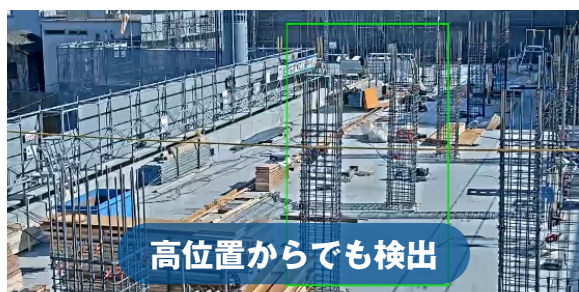

重大な危険行動を映像で共有でき、身近な危険が意識しやすくなり、作業員自ら危険を是正できる。

3 少量の映像データの学習のみで、現場環境に影響されずに検知

危険行動や道具や装備のパターンとなる映像を学習するのみで、さまざまな現場で検知することができる。

お問い合わせ 土木設計部 TEL : 03-3575-6126