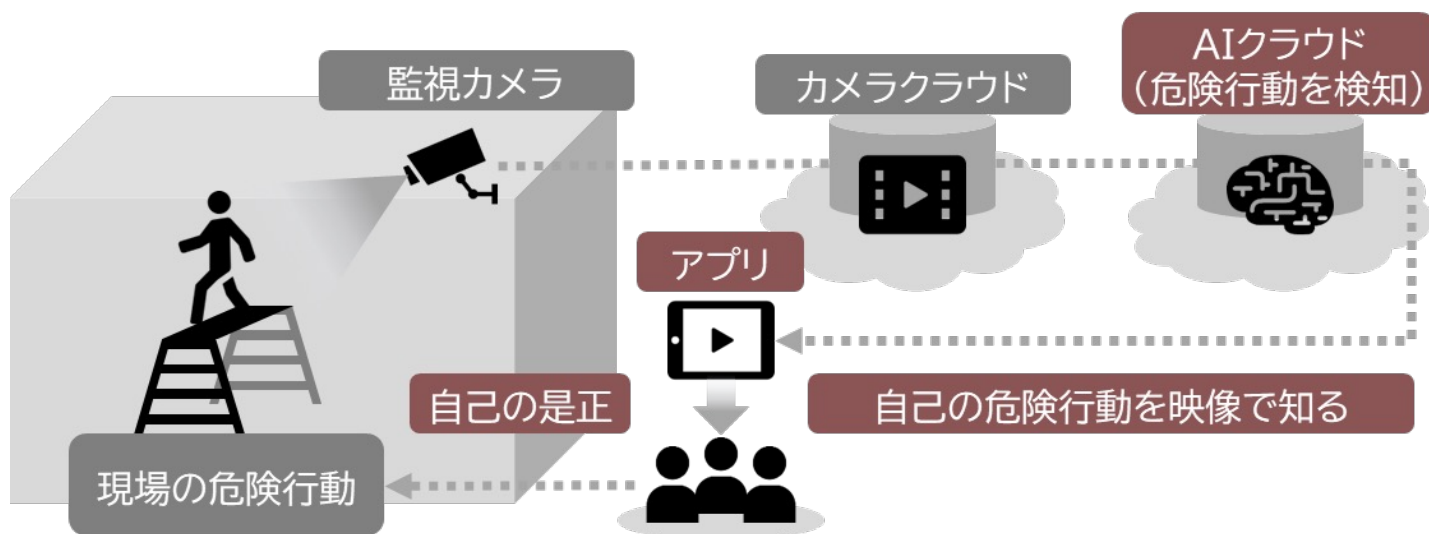

DX

～現場の既設の監視カメラをAI化する～

ICT

危険行動検知システム

現場に導入しやすい3つの特徴

1 既設の監視カメラを活用し、AIの導入コストを低減

監視カメラのクラウドとAPI連携させることで、安価に監視カメラをAI化できる。

2 身近な危険行動をAI検知し、映像で共有して、安全意識を向上

重大な危険行動を映像で共有でき、身近な危険が意識しやすくなり、作業員自ら危険を是正できる。

3 少量の映像データの学習のみで、現場環境に影響されずに検知

危険行動や道具や装備のパターンとなる映像を学習するのみで、さまざまな現場で検知することができる。

お問い合わせ 土木設計部 TEL : 03-3575-6126