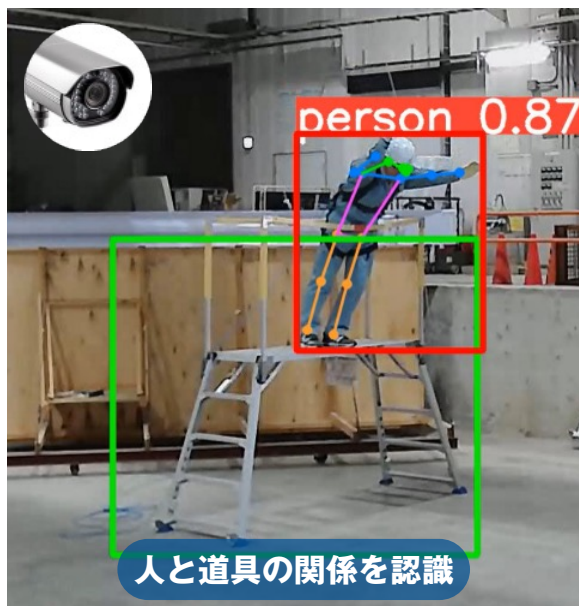

DX

～現場の既設の監視カメラをAI化する～

ICT

危険行動検知システム

現場に導入しやすい3つの特徴

1 既設の監視カメラを活用し、AIの導入コストを低減

監視カメラのクラウドとAPI連携させることで、安価に監視カメラをAI化できる。

2 身近な危険行動をAI検知し、映像で共有して、安全意識を向上

重大な危険行動を映像で共有でき、身近な危険が意識しやすくなり、作業員自ら危険を是正できる。