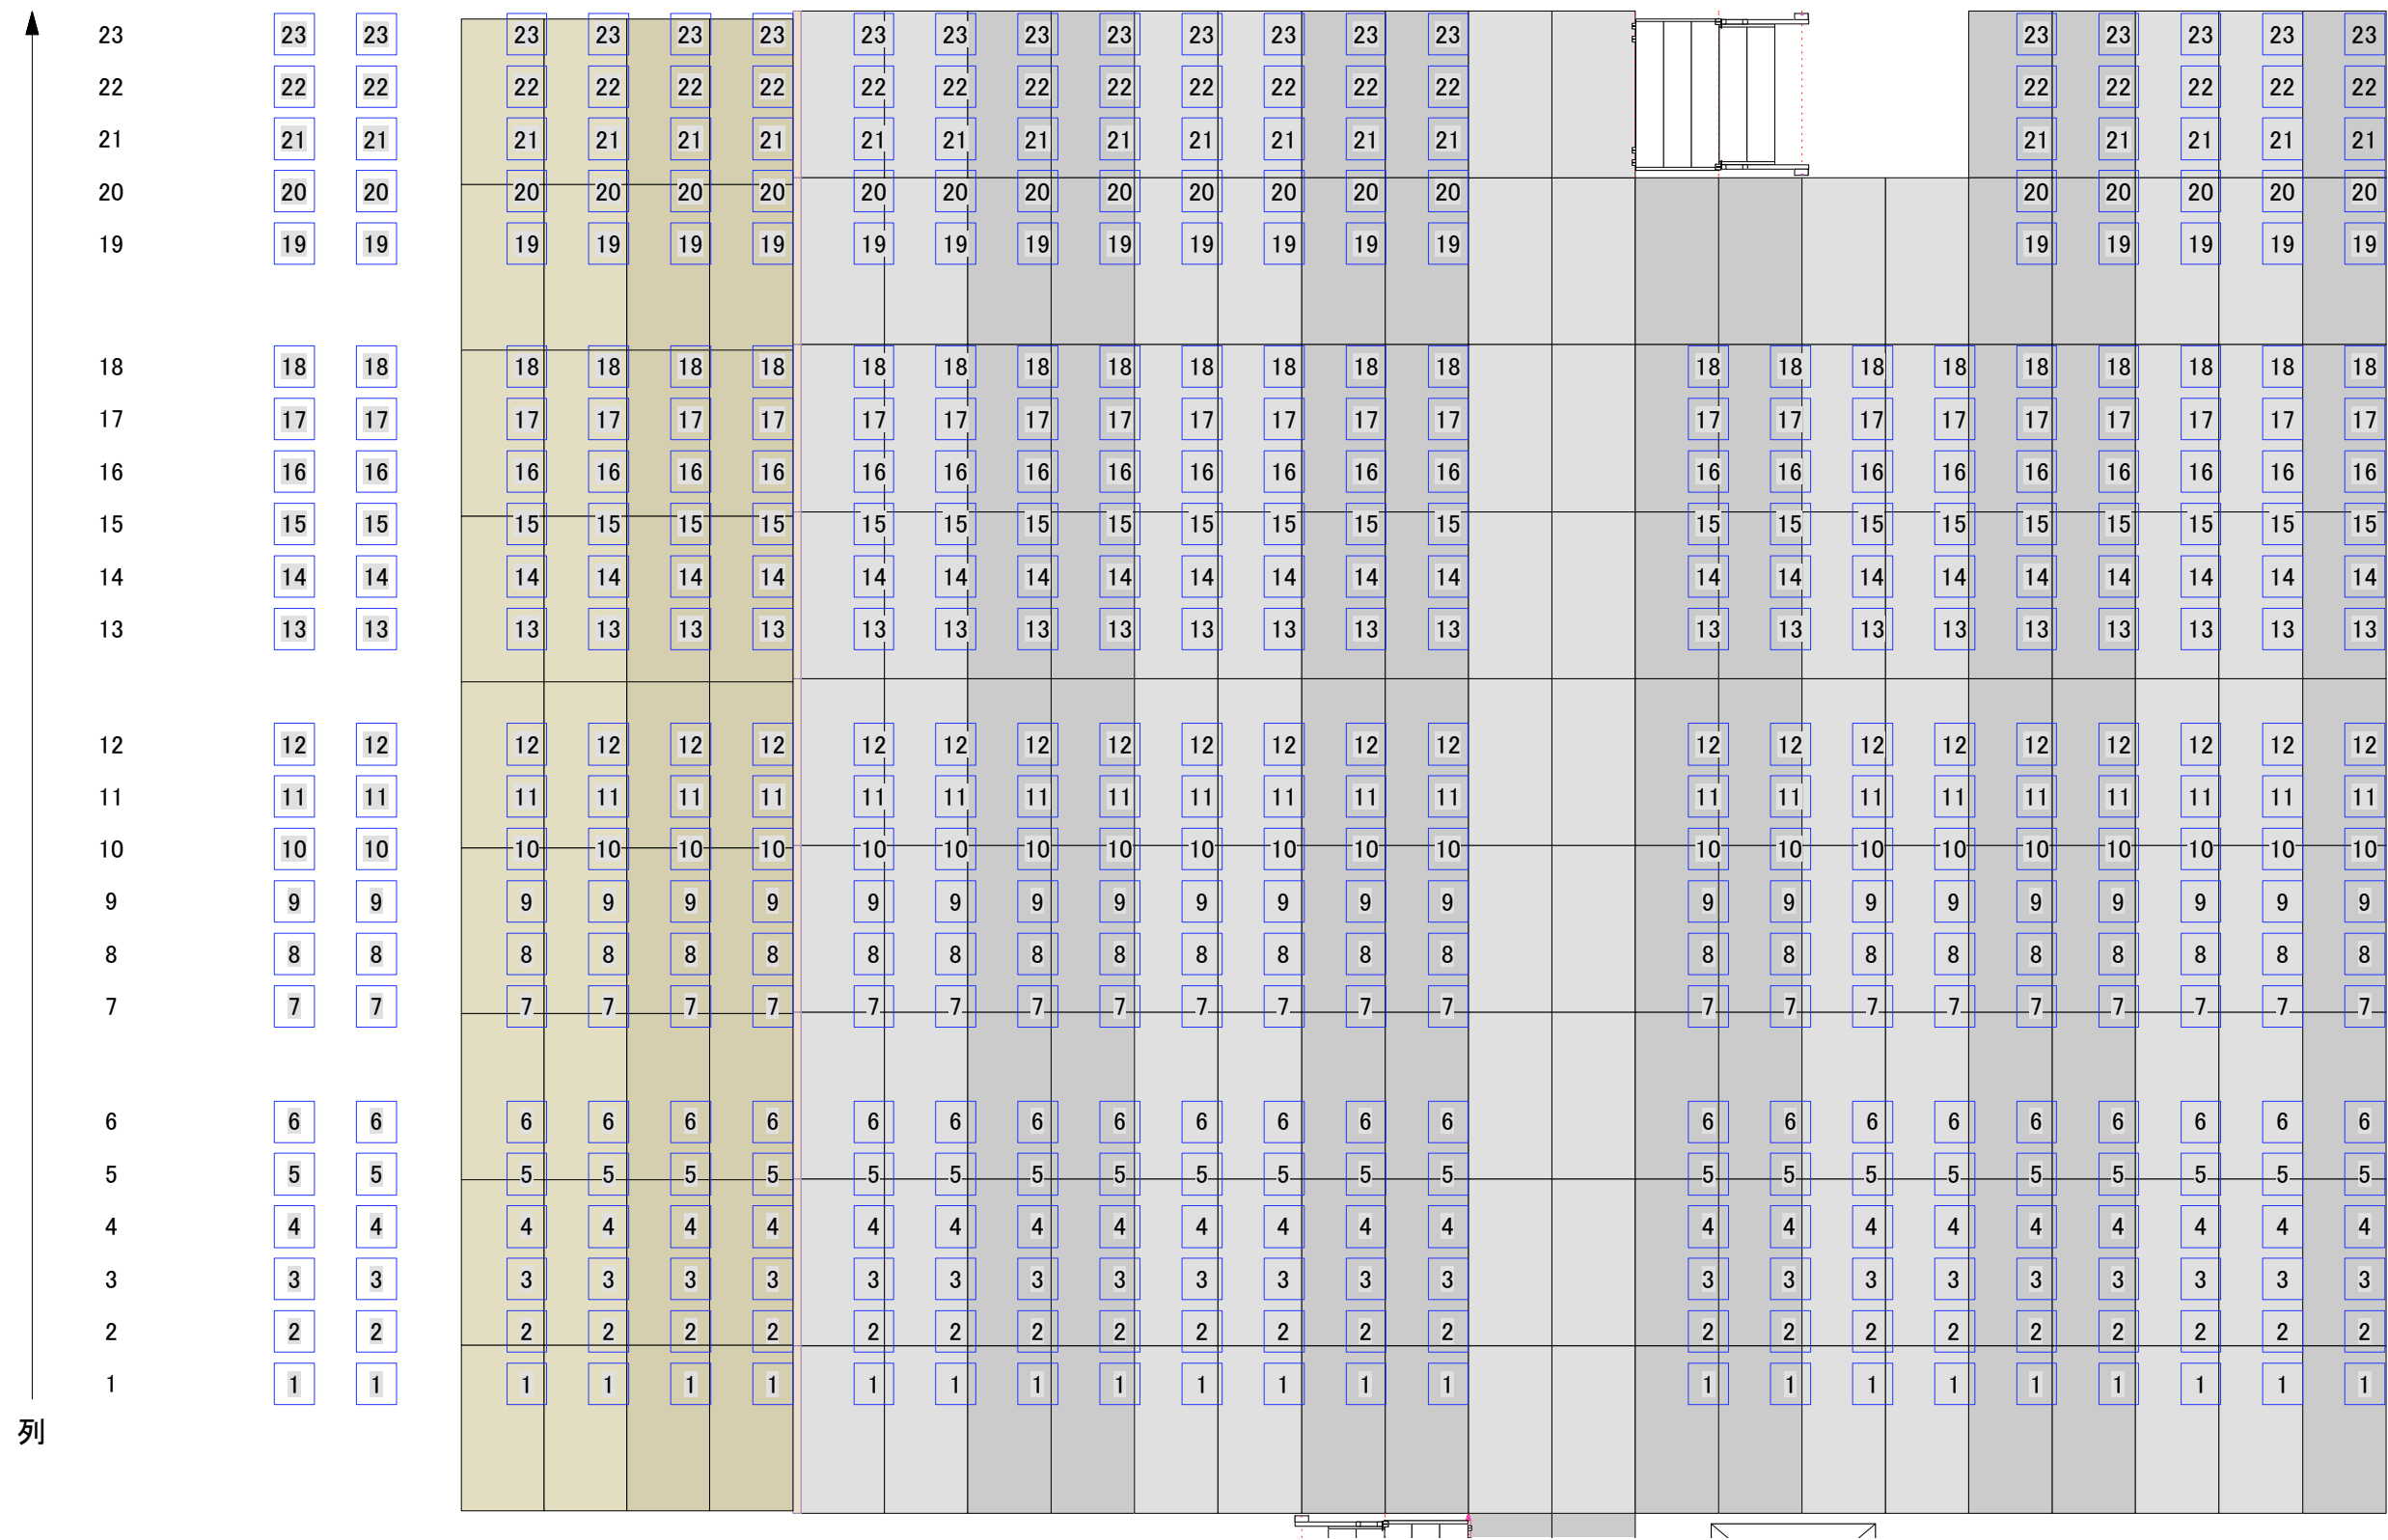

進行方向

東神門

神門外に仮設お手洗いを設置しています。

■ Aステージ 座席番号

座席表示 凡例
A-○段-○

A-1段 A-2段

A-3段 A-4段 A-5段 A-6段 A-7段 A-8段 A-9段 A-10段 A-11段 A-12段 A-13段 A-14段

A-15段 A-16段 A-17段 A-18段 A-19段 A-20段 A-21段 A-22段 A-23段

段

■ Bステージ 座席番号

座席表示 凡例
B-○段-○

- B-29段
- B-28段
- B-27段
- B-26段
- B-25段
- B-24段
- B-23段
- B-22段
- B-21段
- B-20段
- B-19段
- B-18段
- B-17段
- B-16段
- B-15段
- B-14段
- B-13段
- B-12段
- B-11段
- B-10段
- B-9段
- B-8段
- B-7段
- B-6段
- B-5段
- B-4段
- B-3段
- B-2段
- B-1段

座席表示 凡例
E-○段-○

■ Eステージ 座席番号

座席表示 凡例
D-○段-○

■ Dステージ 座席番号