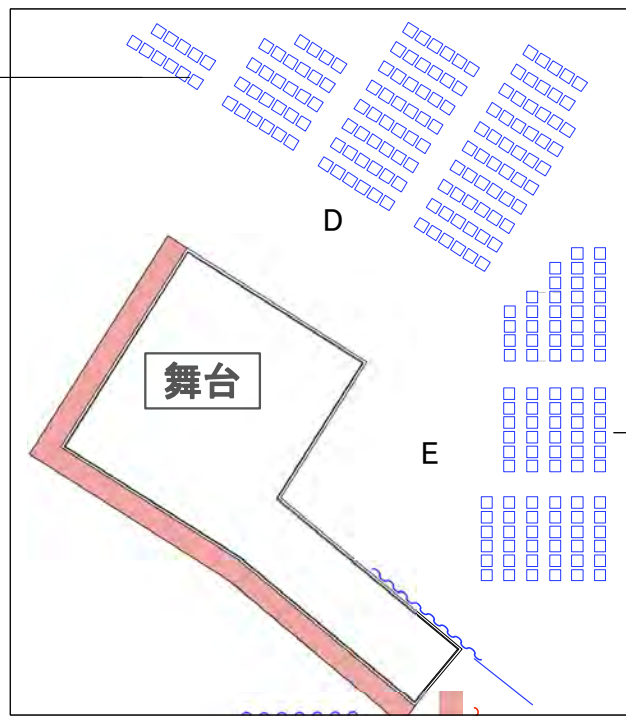

本殿

Cステージ

Bステージ

Dステージ

舞台

Eステージ

Aステージ

入口(南神門)

進行方向

東神門

神門外に仮設お手洗いを設置しています。

■ Aステージ 座席番号

座席表示 凡例
A-○段-○

A-1段 A-2段

A-3段 A-4段 A-5段 A-6段 A-7段 A-8段 A-9段 A-10段 A-11段 A-12段 A-13段 A-14段

A-15段 A-16段 A-17段 A-18段 A-19段 A-20段 A-21段 A-22段 A-23段

段

■ Bステージ 座席番号

座席表示 凡例
B-○段-○

- B-29段
- B-28段
- B-27段
- B-26段
- B-25段
- B-24段
- B-23段
- B-22段
- B-21段
- B-20段
- B-19段
- B-18段
- B-17段
- B-16段
- B-15段
- B-14段
- B-13段
- B-12段
- B-11段
- B-10段
- B-9段
- B-8段
- B-7段
- B-6段
- B-5段
- B-4段
- B-3段
- B-2段
- B-1段

座席表示 凡例
E-○段-○

■ Eステージ 座席番号

座席表示 凡例
D-○段-○

■ Dステージ 座席番号