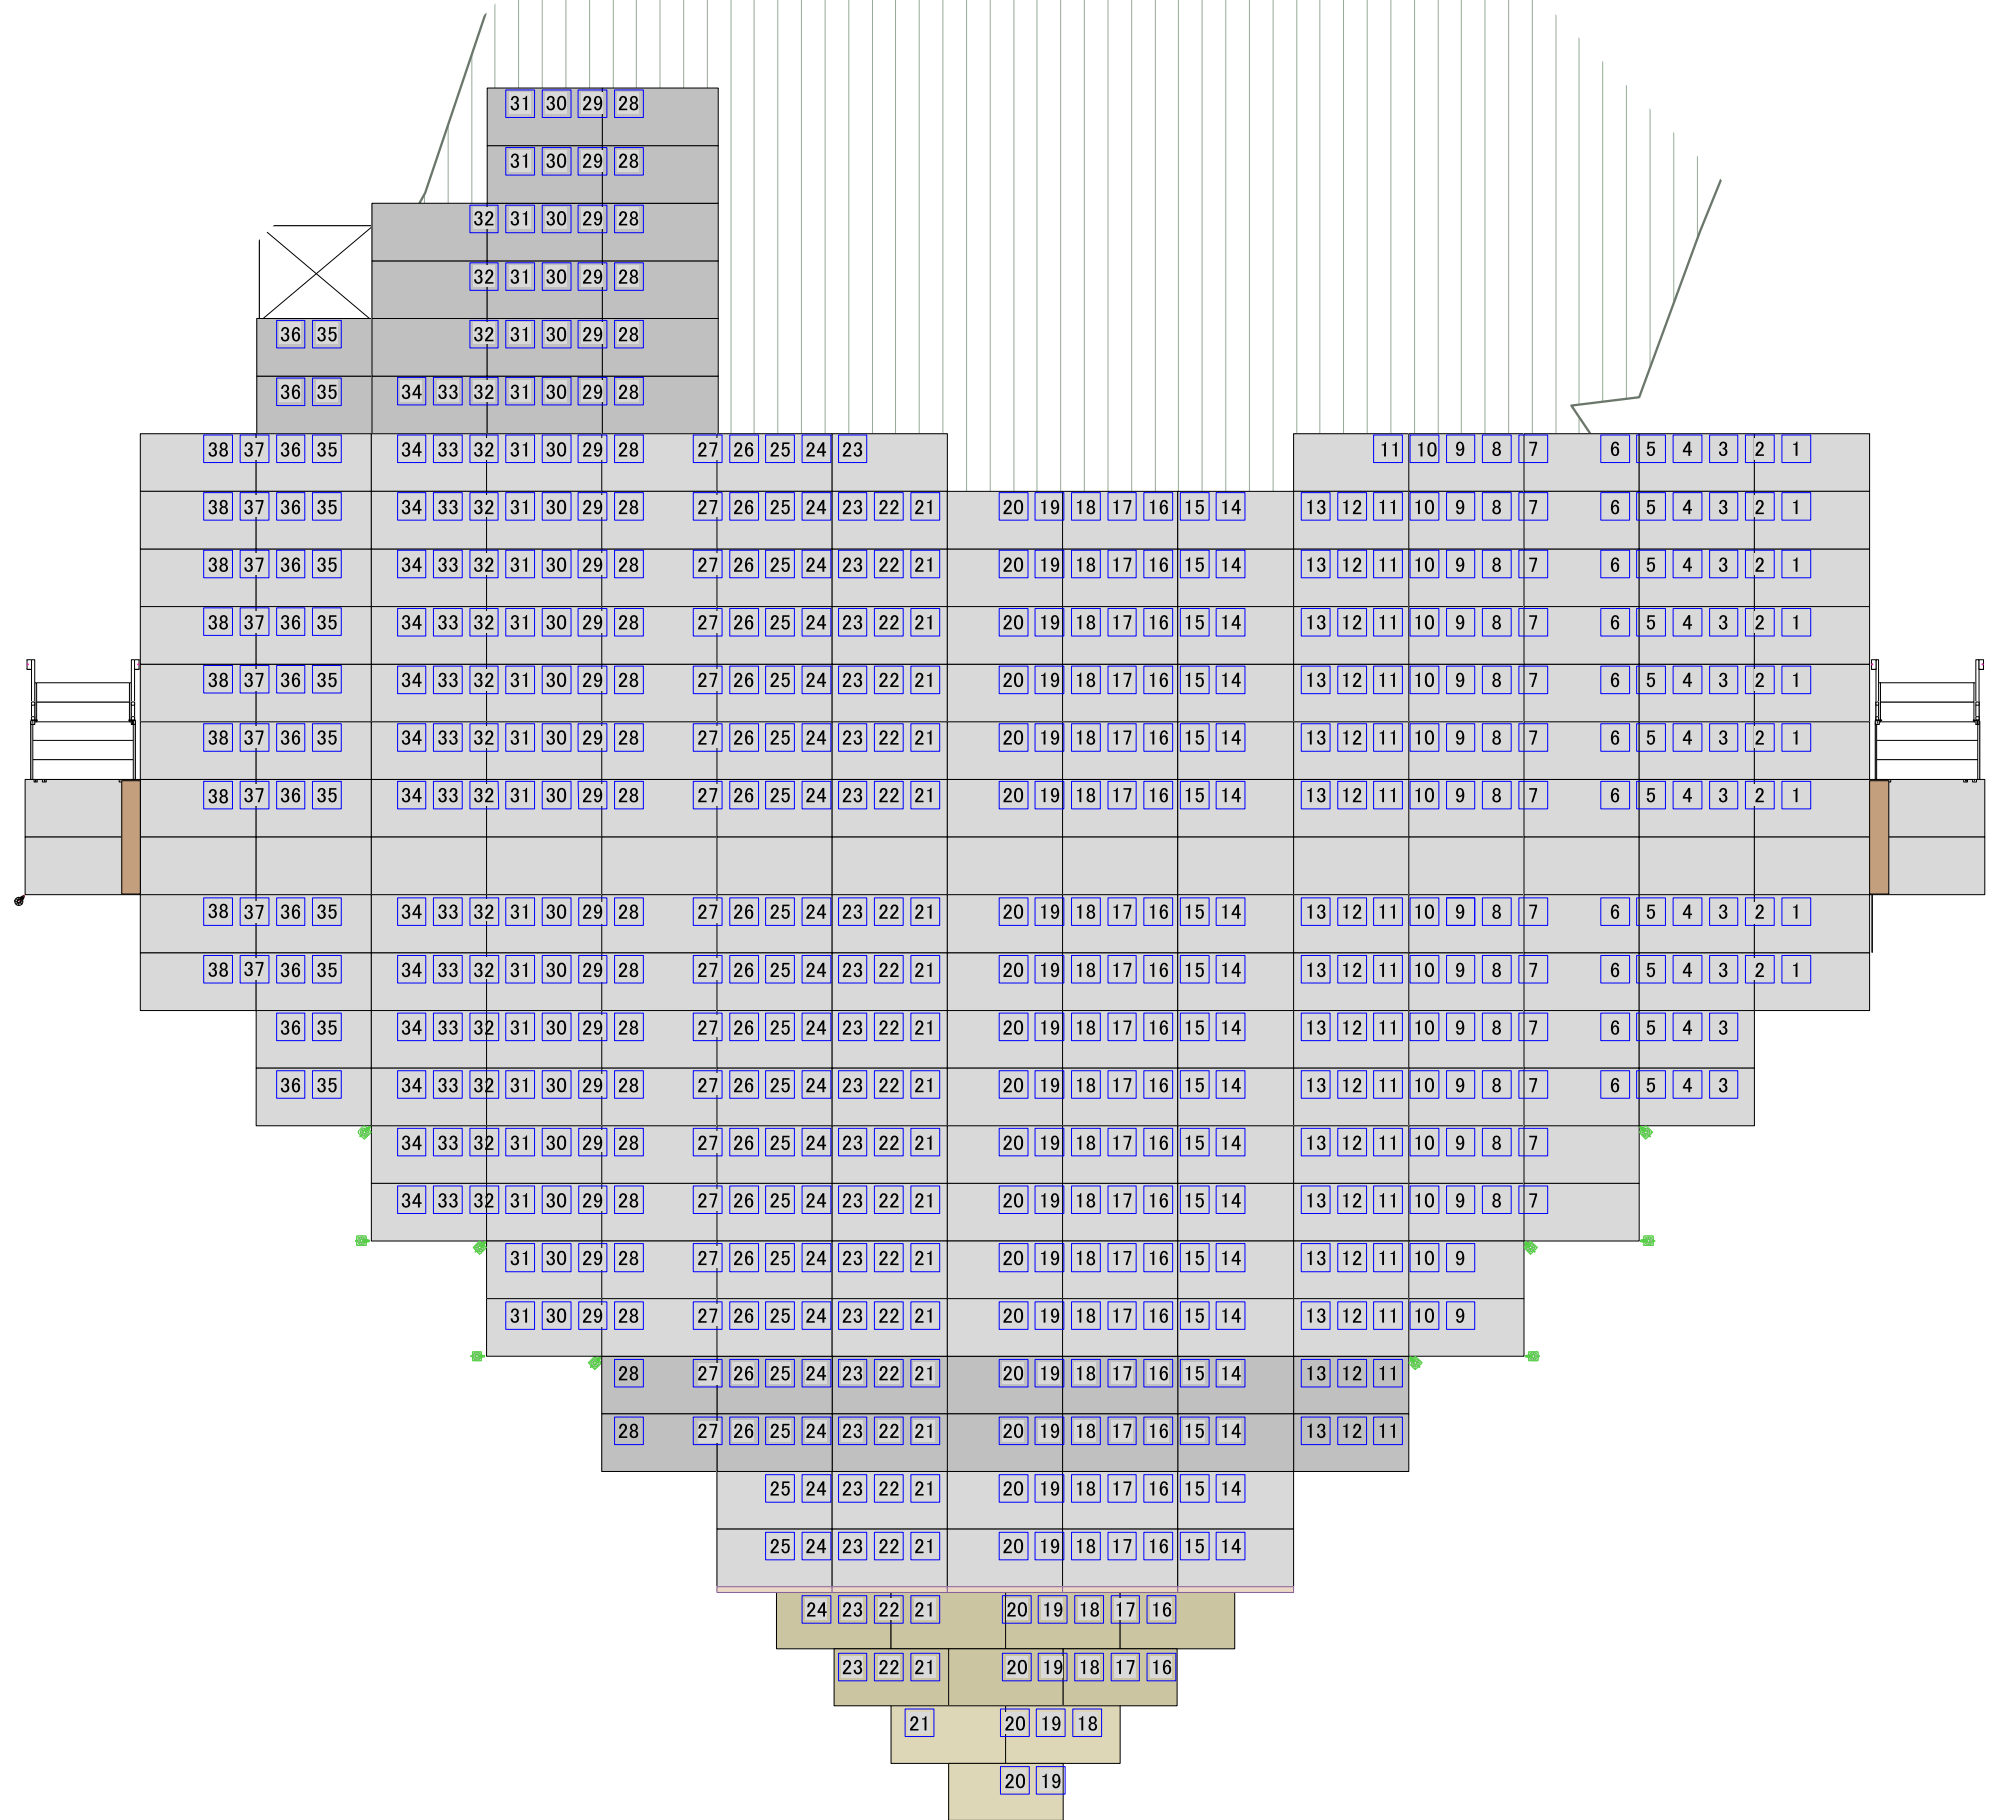

本殿

Cステージ

Bステージ

Dステージ

舞台

Eステージ

Aステージ

入口(南神門)

進行方向

東神門

神門外に仮設お手洗いを設置しています。

■ Aステージ 座席番号

座席表示 凡例
A-○段-○

A-1段 A-2段

A-3段 A-4段 A-5段 A-6段 A-7段 A-8段 A-9段 A-10段 A-11段 A-12段 A-13段 A-14段

A-15段 A-16段 A-17段 A-18段 A-19段 A-20段 A-21段 A-22段 A-23段

段

■ Bステージ 座席番号

座席表示 凡例
B-○段-○

- B-29段
- B-28段
- B-27段
- B-26段
- B-25段
- B-24段
- B-23段
- B-22段
- B-21段
- B-20段
- B-19段
- B-18段
- B-17段
- B-16段
- B-15段
- B-14段
- B-13段
- B-12段
- B-11段
- B-10段
- B-9段
- B-8段
- B-7段
- B-6段
- B-5段
- B-4段
- B-3段
- B-2段
- B-1段

座席表示 凡例
E-○段-○

■ Eステージ 座席番号

座席表示 凡例
D-○段-○

■ Dステージ 座席番号